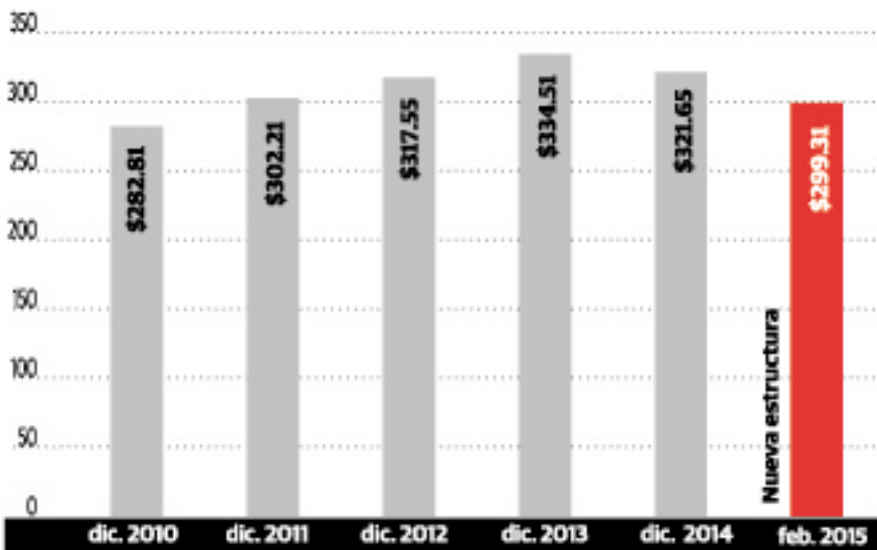

Evolución del precio de la canasta básica familiar (CBF)

Durante los últimos años, la CBF para la capital panameña estuvo conformada por una lista de 50 productos, la cual desde inicios del presente año pasó a ser de 59 artículos.

Fuente: Ministerio de Economía y Finanzas (MEF) Info: Epsa

Nuevos productos

- Puerco liso
- Pulpa negra
- Muslo de pollo
- Pechuga de pollo
- Sardina-Mortadela nacional
- Cocitos
- Hojuelas de maíz
- Pan micha
- Repollo
- Frijol chiricano
- Sodas
- Queso blanco prensado
- Azúcar morena
- Piña