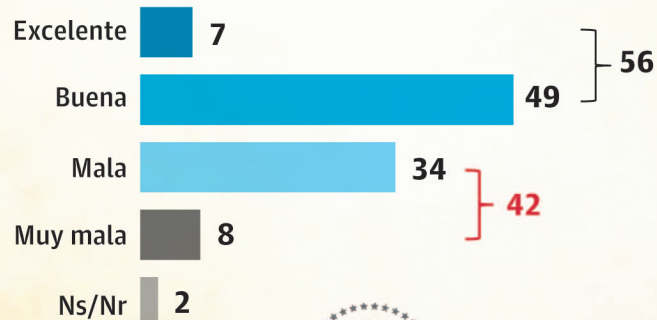

Índice de Gestión del Gobierno