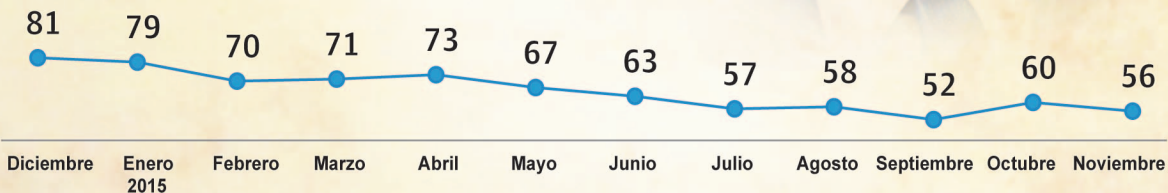

Índice de aprobación presidencial

En solo 16 meses de gestión, la aceptación de Juan Carlos Varela y su gobierno ha caído en casi 20 puntos porcentuales. Este periodo se ha caracterizado por críticas dirigidas al poco avance que registran los proyectos gubernamentales, así como la agudización de problemas sociales como la inseguridad y el alto costo de los alimentos.