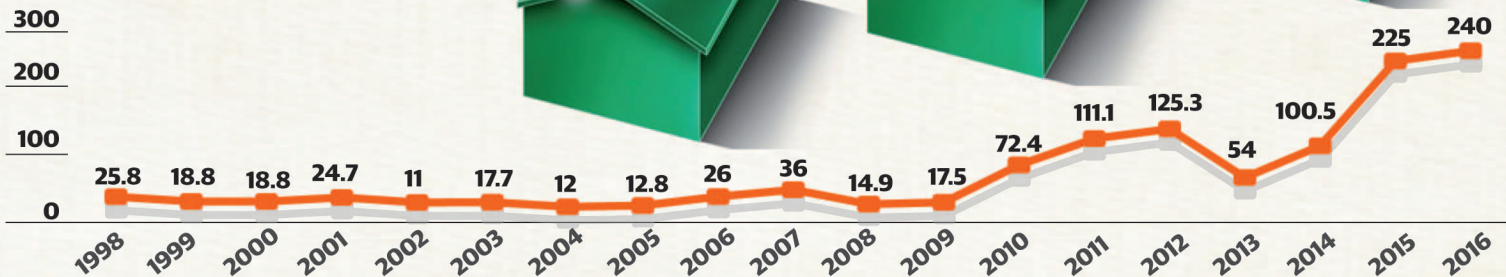

Presupuestos del Ministerio de Vivienda

Desde el año 1998 a el 2016

Inversión en millones de dólares

El funcionamiento esta compuesto por los gastos en planilla y logística.