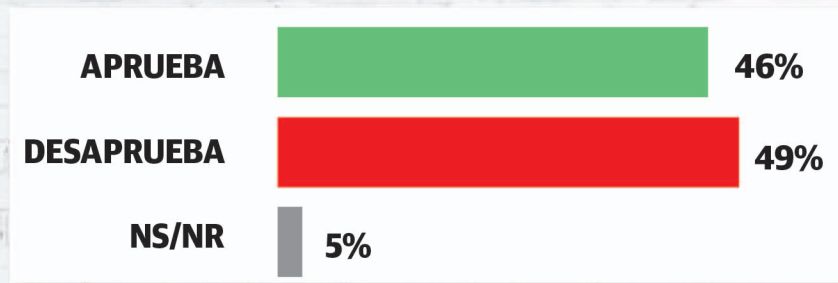

# Índice de aprobación presidencial, según encuesta de Dichter & Neira

## PREGUNTA REALIZADA:

En este momento usted, ¿aprueba o desaprueba la labor del presidente?