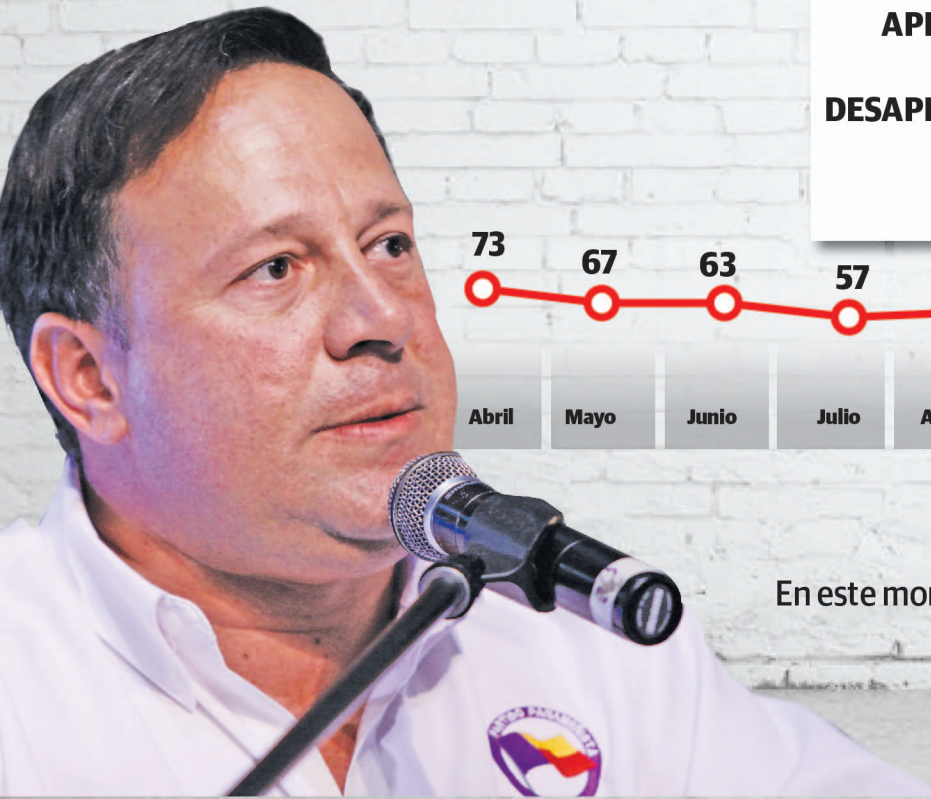

# Índice de aprobación presidencial, según encuesta de Dichter & Neira

## PREGUNTA REALIZADA:

En este momento usted, ¿aprueba o desaprueba la labor del presidente?