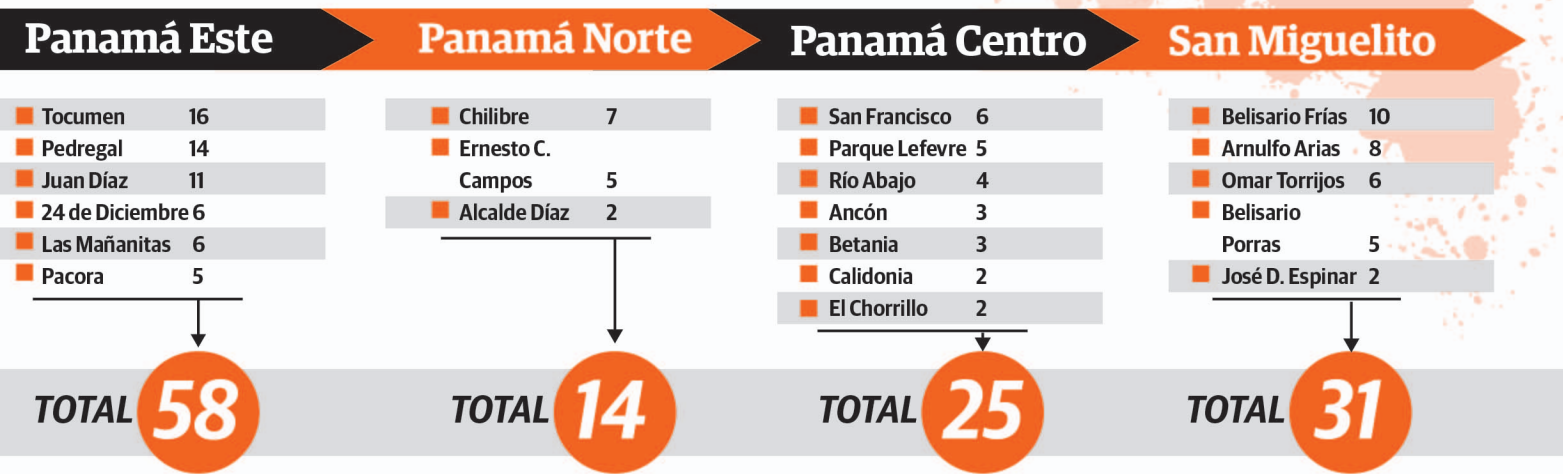

Panamá Este registra mayor incidencia de homicidios hasta julio de 2016

Este sector de la ciudad capital está superando a otros lugares que eran considerados de mayor peligrosidad como San Miguelito y Panamá Centro.

Según este estudio, los domingos son los días en que más homicidios se han cometido este año con 70, seguido de los sábados y los lunes, ambos con 32.